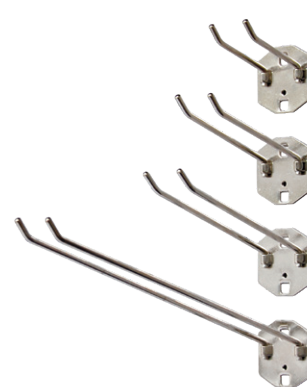

Double Hook

KP-3208

L80

KP-3212

L120

KP-3216

L160

6kg load capacity 10 pcs

KP-3230

L300

3kg load capacity

KP-3502

Ø20

KP-3503

Ø30

KP-3506

Ø60

KP-3510

Ø100

10 pcs
6kg load capacity

KP-3805

L50

KP-3810

L100

10 pcs
6kg load capacity

KP-3705

L50

KP-3709

L90

10 pcs
6kg load capacity